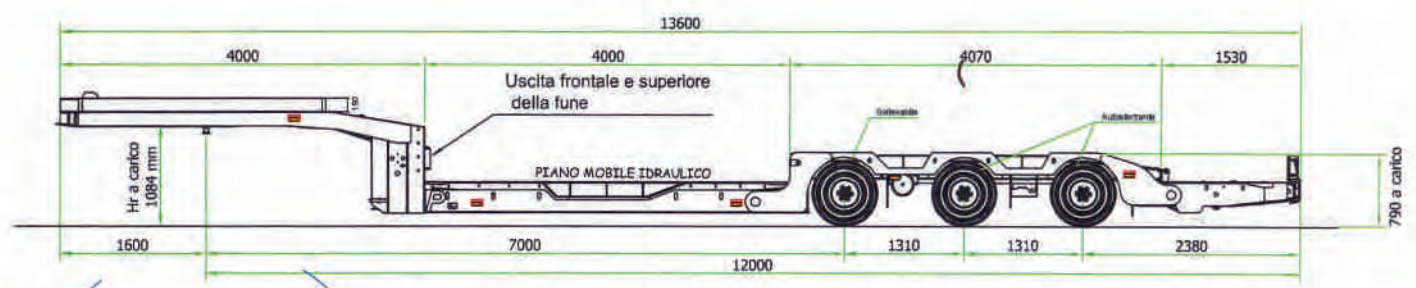

Semirimorchio a 3 assi  
allungabile per trasporto  
veicoli TIPO 3S32B2ST

MIGLIONICO  
SERVICE CAR

mod. 3S32B2ST

MASSA COMPLESSIVA : 31500 kg  
PORTATA UTILE : 21000 kg  
TARA CIRCA : 10500 kg  
CARICO SU RALLA : 10500 kg

**PAVELLI**  
**RIMORCHIO**

Semirimorchio a 3 assi  
allungabile per trasporto  
veicoli TIPO 3532B2ST

**MIGLIONICO**  
SERVICECAR

mod. 3532B2ST

MASSA COMPLESSIVA : 31500 kg  
PORTATA UTILE 18750 kg  
TARA CIRCA : 12750 kg  
CARICO SU RALLA : 10500 kg