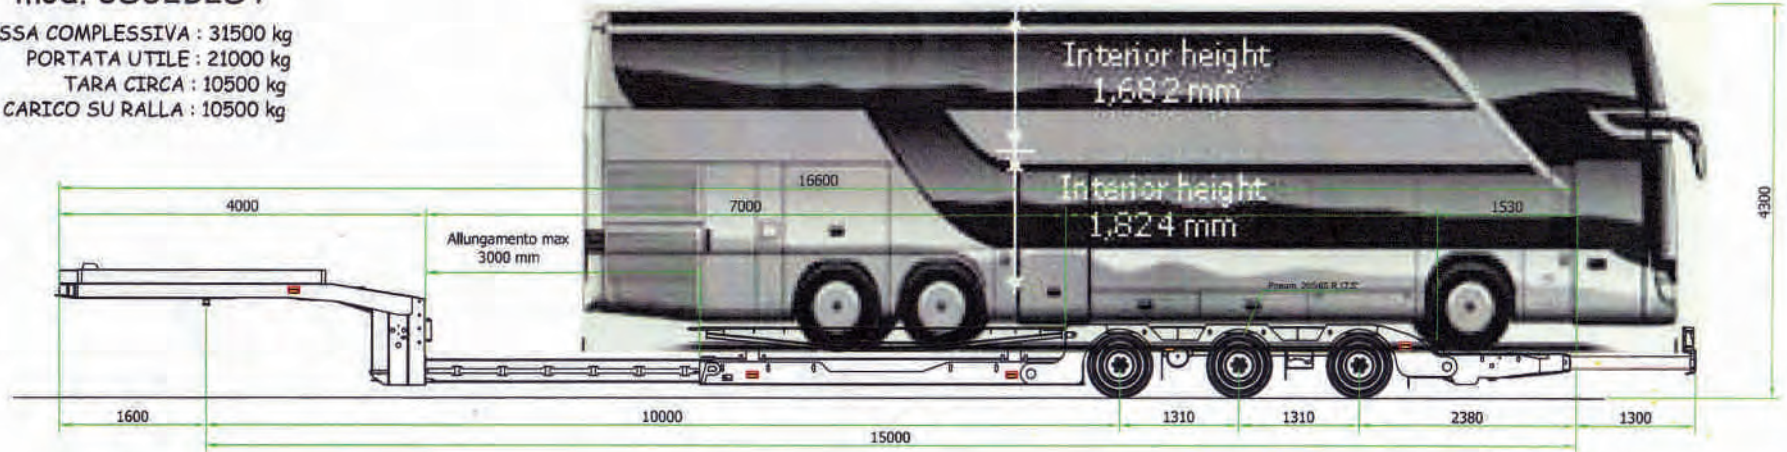

Semirimorchio a 3 assi  
allungabile per trasporto  
veicoli TIPO 3S32B2ST

MIGLIONICO  
SERVICE CAR

mod. 3S32B2ST

MASSA COMPLESSIVA : 31500 kg  
PORTATA UTILE : 21000 kg  
TARA CIRCA : 10500 kg  
CARICO SU RALLA : 10500 kg

**PAVELLI**  
**RIMORCHIO**

Semirimorchio a 3 assi  
allungabile per trasporto  
veicoli TIPO 3532B2ST

**MIGLIONICO**  
SERVICECAR

mod. 3532B2ST

MASSA COMPLESSIVA : 31500 kg  
PORTATA UTILE 18750 kg  
TARA CIRCA : 12750 kg  
CARICO SU RALLA : 10500 kg