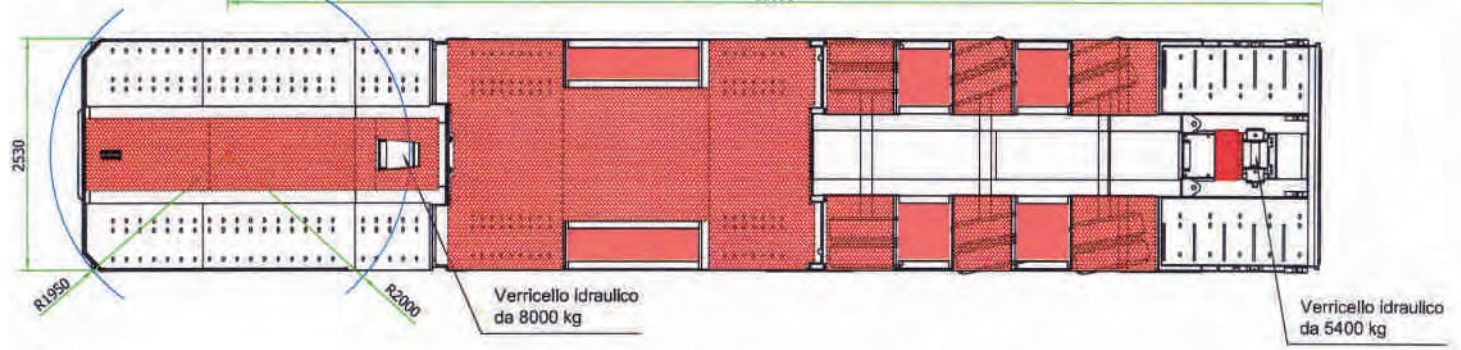

Semirimorchio a 3 assi  
allungabile per trasporto  
veicoli TIPO 3S32B2ST

MIGLIONICO  
SERVICE CAR

mod. 3S32B2ST

MASSA COMPLESSIVA : 31500 kg  
PORTATA UTILE : 21000 kg  
TARA CIRCA : 10500 kg  
CARICO SU RALLA : 10500 kg

**PAVELLI**  
**RIMORCHIO**

Semirimorchio a 3 assi  
allungabile per trasporto  
veicoli TIPO 3532B2ST

**MIGLIONICO**  
SERVICECAR

mod. 3532B2ST

MASSA COMPLESSIVA : 31500 kg  
PORTATA UTILE 18750 kg  
TARA CIRCA : 12750 kg  
CARICO SU RALLA : 10500 kg